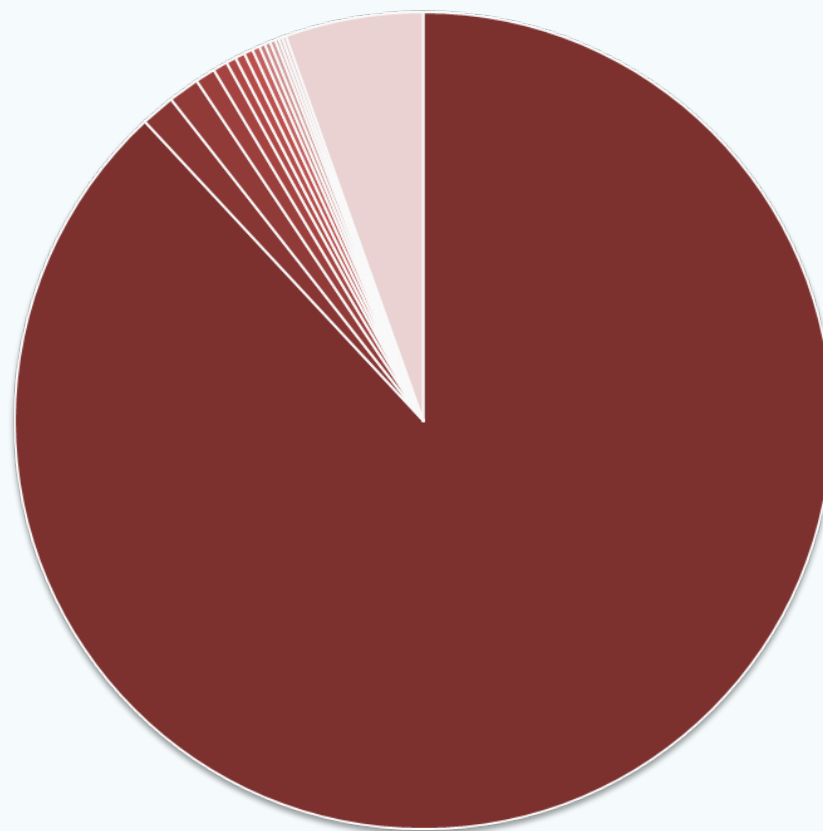

КРАСНОЯРСКИЙ КРАЙ

По итогам Всероссийской переписи населения 2010 года в крае насчитывается 159 национальностей. В северных районах проживают представители 8 коренных малочисленных народов Севера (КМНС) общей численностью в 16,5 тыс. человек.