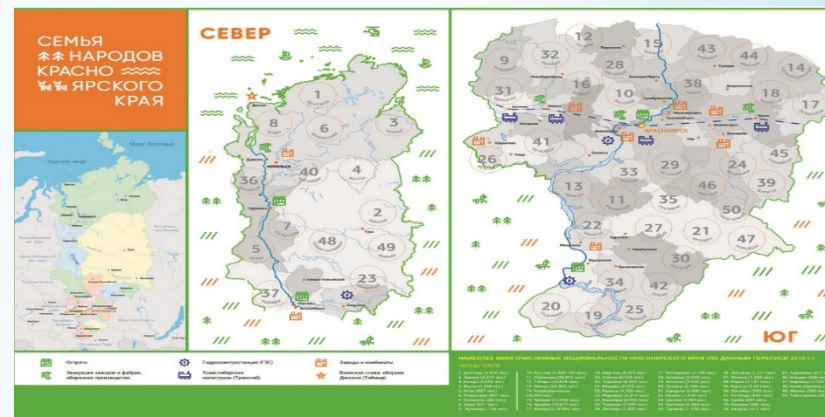

Образовательный проект реализуется на территории Красноярского края на базе образовательных организаций, в библиотеках при участии краевого института повышения квалификации и профессиональной переподготовки работников образования