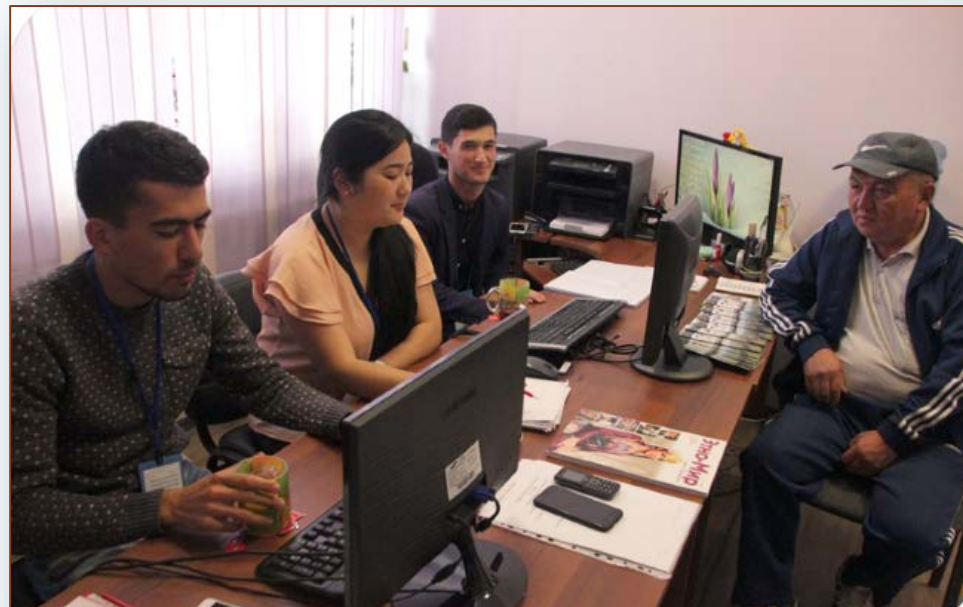

Красноярский межнациональный общественный центр социальной и культурной адаптации и интеграции мигрантов